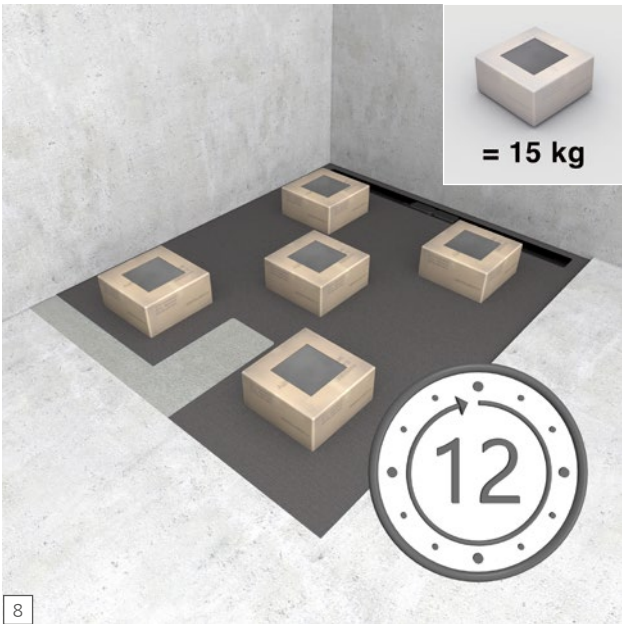

# Fundo Plano Linea

**wedi GmbH**

Hollefeldstraße 51  
48282 Emsdetten  
Deutschland

Telefon +49 2572 156-0  
Telefax +49 2572 156-133

info@wedi.de  
www.wedi.eu