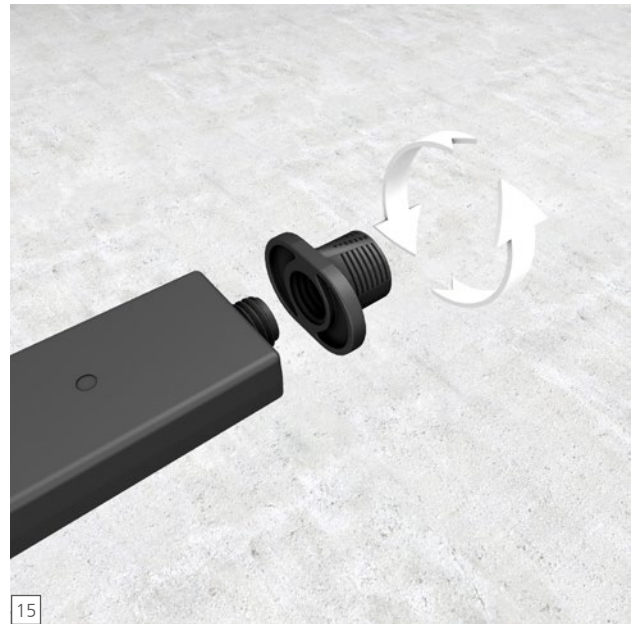

# Fundo Plano Linea

**wedi GmbH**

Hollefeldstraße 51  
48282 Emsdetten  
Deutschland

Telefon +49 2572 156-0  
Telefax +49 2572 156-133

info@wedi.de  
www.wedi.eu