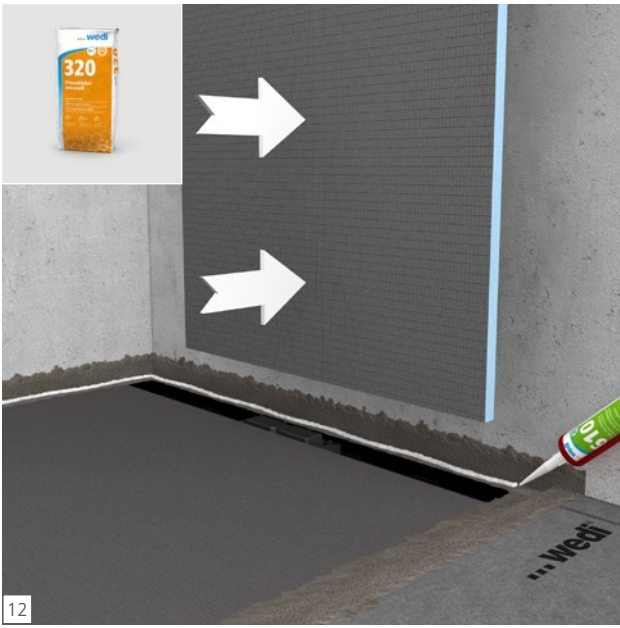

# Fundo Plano Linea

**wedi GmbH**

Hollefeldstraße 51  
48282 Emsdetten  
Deutschland

Telefon +49 2572 156-0  
Telefax +49 2572 156-133

info@wedi.de  
www.wedi.eu