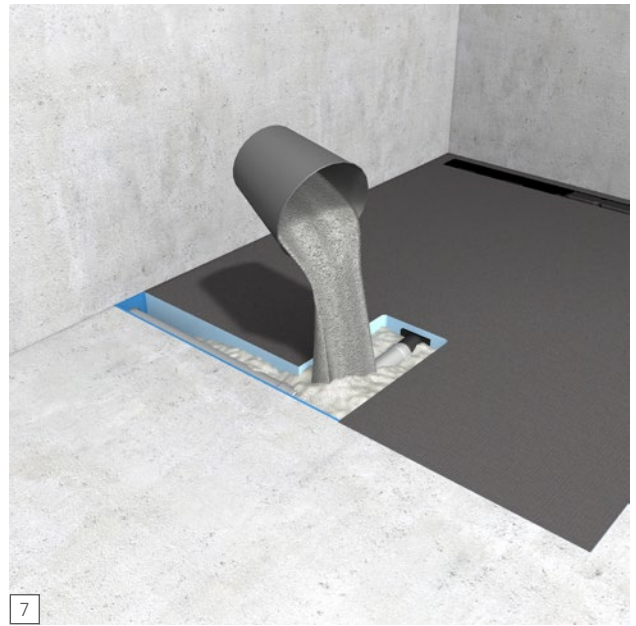

# Fundo Plano Linea

**wedi GmbH**

Hollefeldstraße 51  
48282 Emsdetten  
Deutschland

Telefon +49 2572 156-0  
Telefax +49 2572 156-133

info@wedi.de  
www.wedi.eu