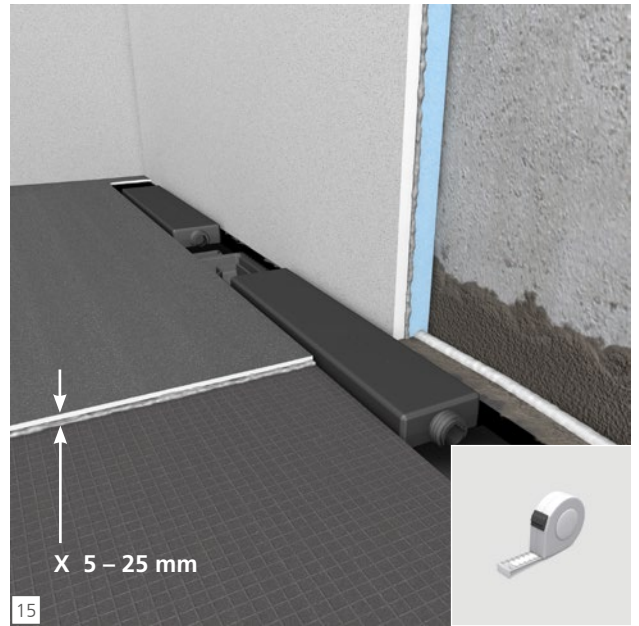

# Fundo Plano Linea

**wedi GmbH**

Hollefeldstraße 51  
48282 Emsdetten  
Deutschland

Telefon +49 2572 156-0  
Telefax +49 2572 156-133

info@wedi.de  
www.wedi.eu