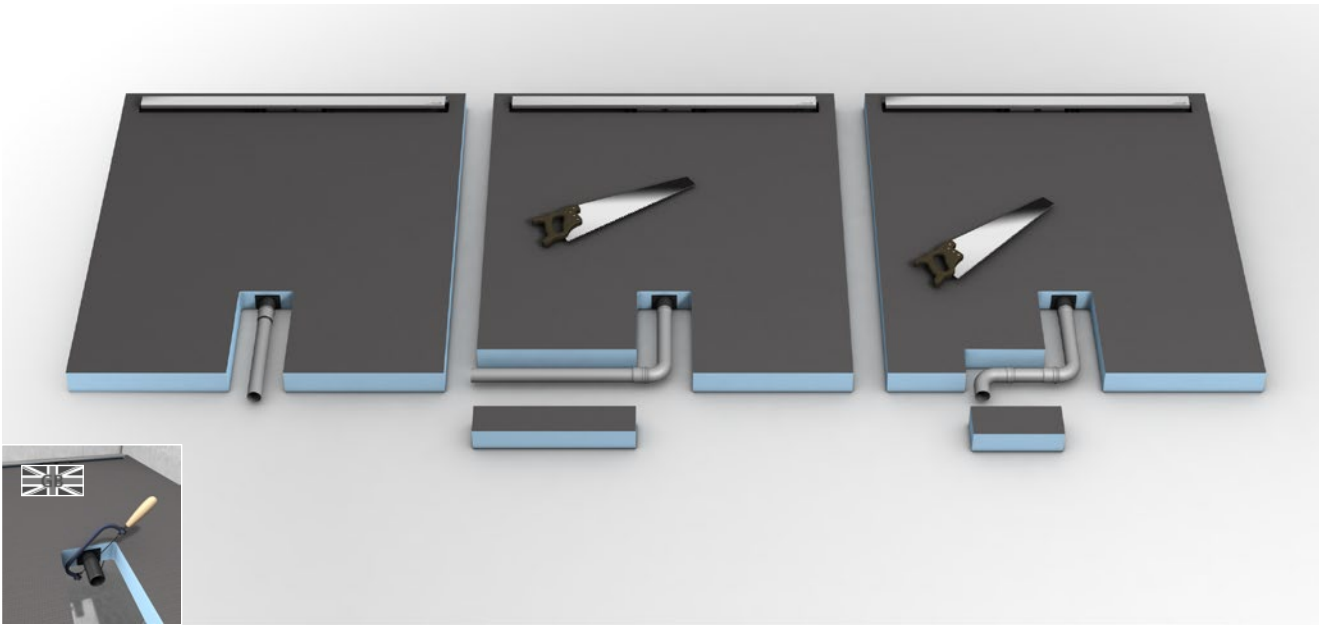

# Fundo Plano Linea

**wedi GmbH**

Hollefeldstraße 51  
48282 Emsdetten  
Deutschland

Telefon +49 2572 156-0  
Telefax +49 2572 156-133

info@wedi.de  
www.wedi.eu