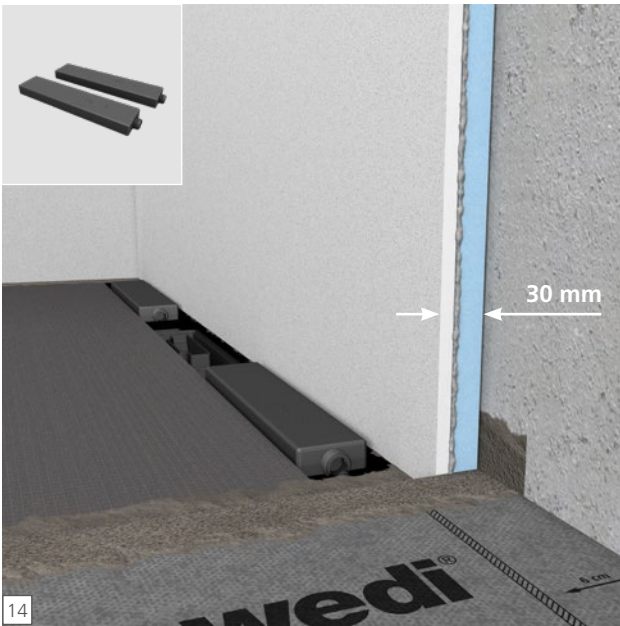

# Fundo Plano Linea

**wedi GmbH**

Hollefeldstraße 51  
48282 Emsdetten  
Deutschland

Telefon +49 2572 156-0  
Telefax +49 2572 156-133

info@wedi.de  
www.wedi.eu