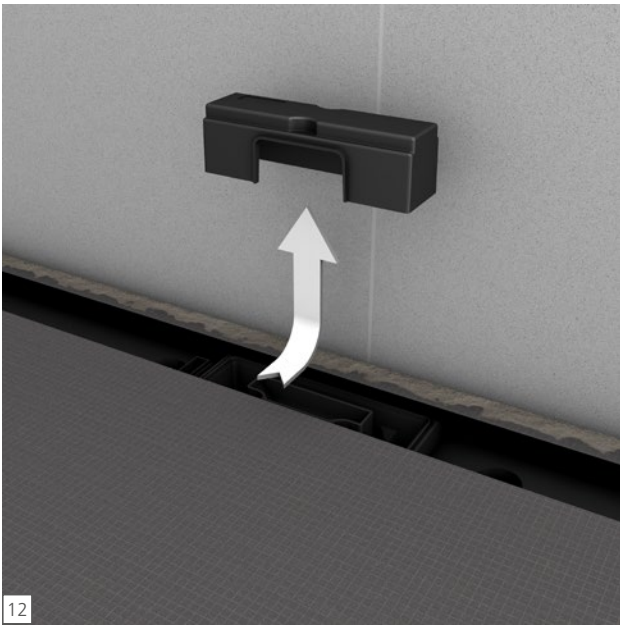

# Fundo Plano Linea

**wedi GmbH**

Hollefeldstraße 51  
48282 Emsdetten  
Deutschland

Telefon +49 2572 156-0  
Telefax +49 2572 156-133

info@wedi.de  
www.wedi.eu