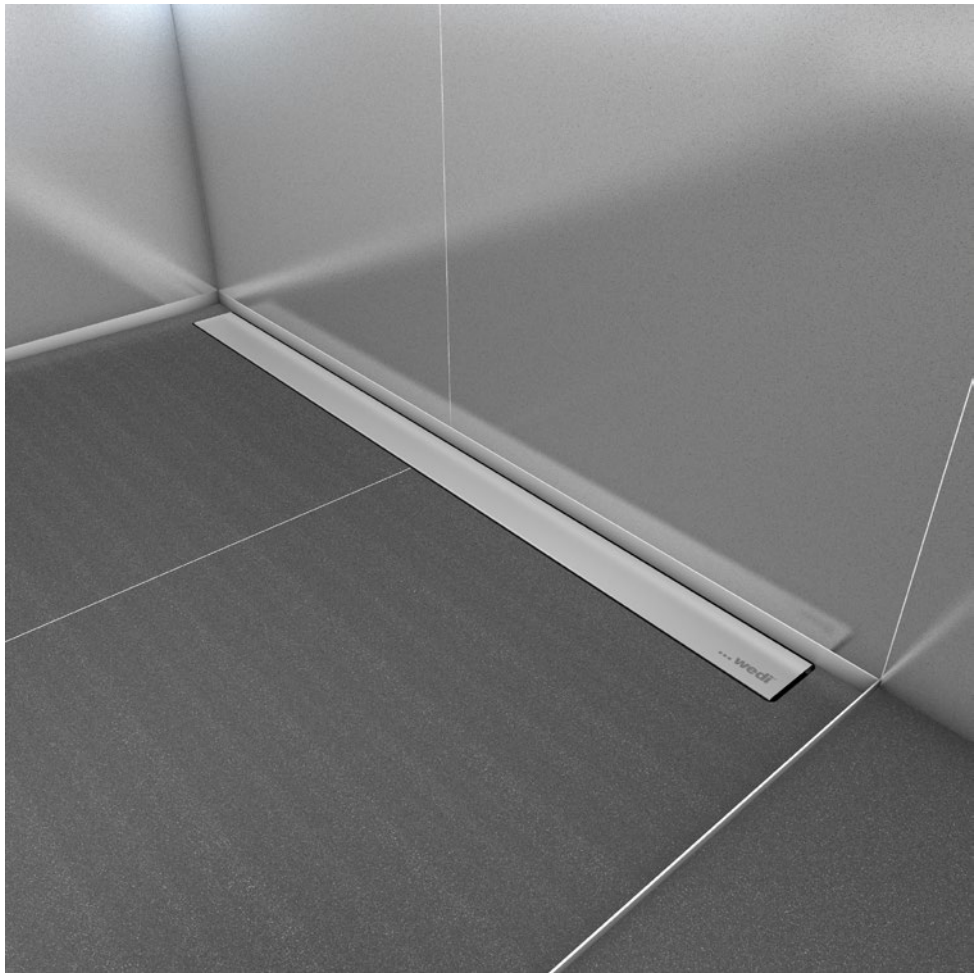

# Fundo Plano Linea

**wedi GmbH**

Hollefeldstraße 51  
48282 Emsdetten  
Deutschland

Telefon +49 2572 156-0  
Telefax +49 2572 156-133

info@wedi.de  
www.wedi.eu