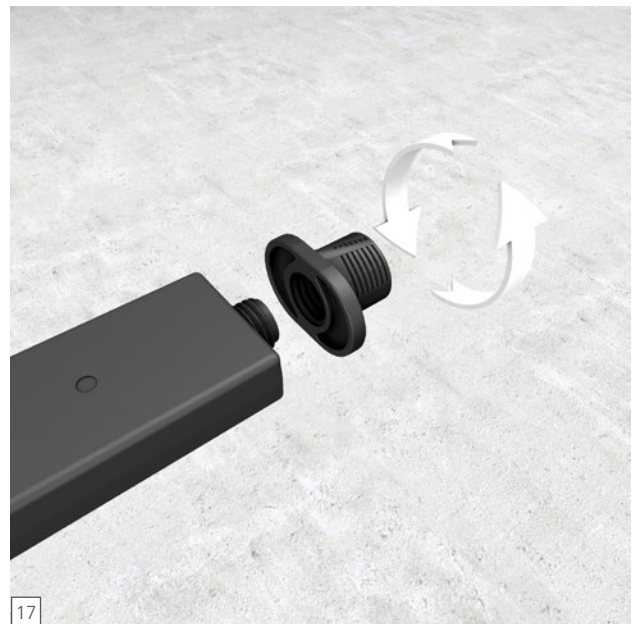

# Fundo Plano Linea

**wedi GmbH**

Hollefeldstraße 51  
48282 Emsdetten  
Deutschland

Telefon +49 2572 156-0  
Telefax +49 2572 156-133

info@wedi.de  
www.wedi.eu