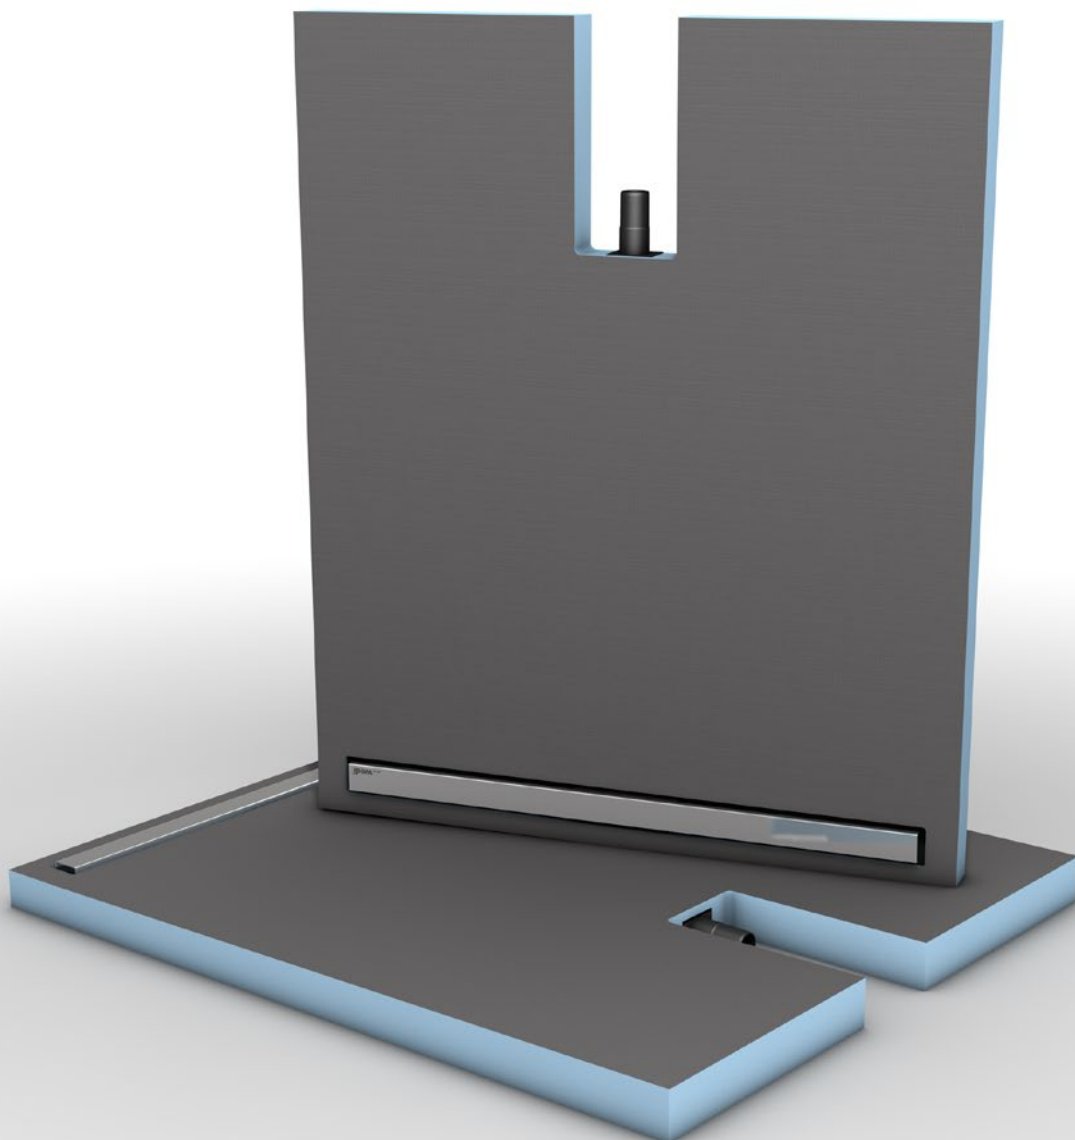

# Fundo Plano Linea

**wedi GmbH**

Hollefeldstraße 51  
48282 Emsdetten  
Deutschland

Telefon +49 2572 156-0  
Telefax +49 2572 156-133

info@wedi.de  
www.wedi.eu