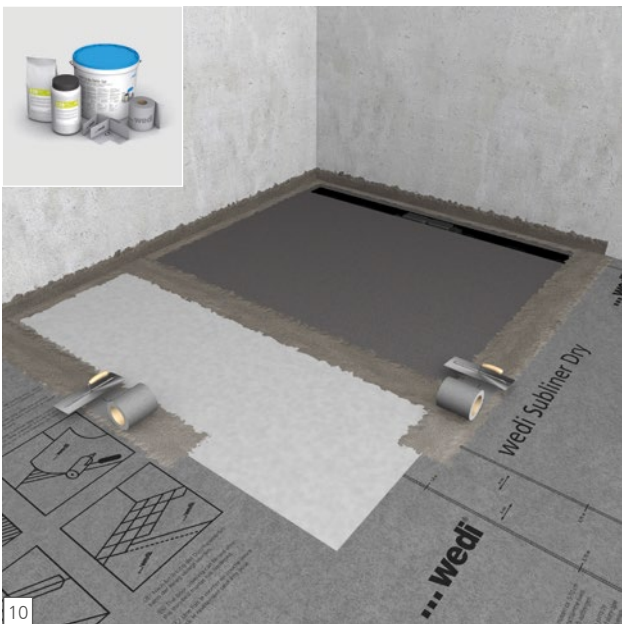

# Fundo Plano Linea

**wedi GmbH**

Hollefeldstraße 51  
48282 Emsdetten  
Deutschland

Telefon +49 2572 156-0  
Telefax +49 2572 156-133

info@wedi.de  
www.wedi.eu