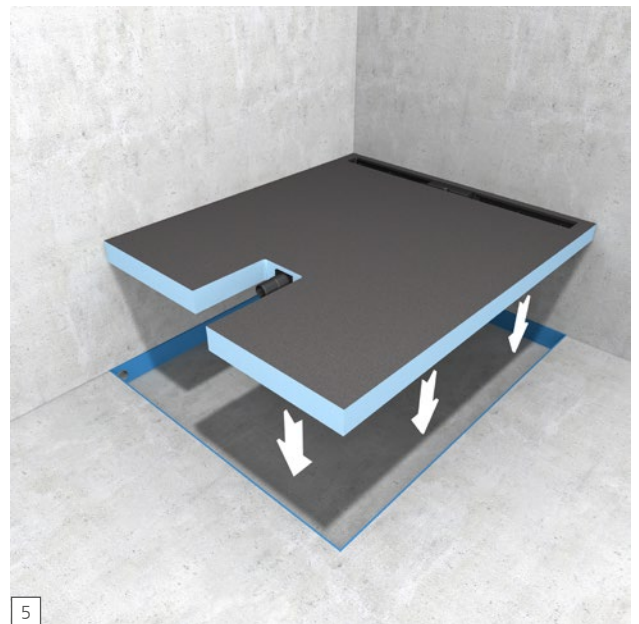

# Fundo Plano Linea

**wedi GmbH**

Hollefeldstraße 51  
48282 Emsdetten  
Deutschland

Telefon +49 2572 156-0  
Telefax +49 2572 156-133

info@wedi.de  
www.wedi.eu