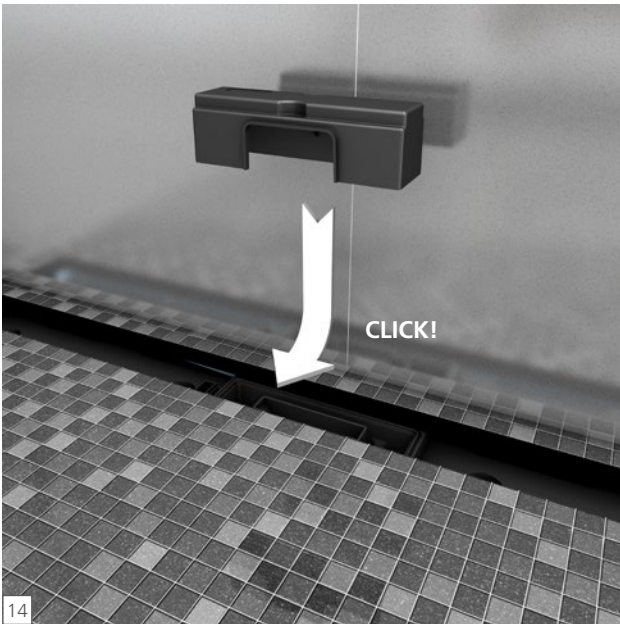

# Fundo Plano Linea

**wedi GmbH**

Hollefeldstraße 51  
48282 Emsdetten  
Deutschland

Telefon +49 2572 156-0  
Telefax +49 2572 156-133

info@wedi.de  
www.wedi.eu