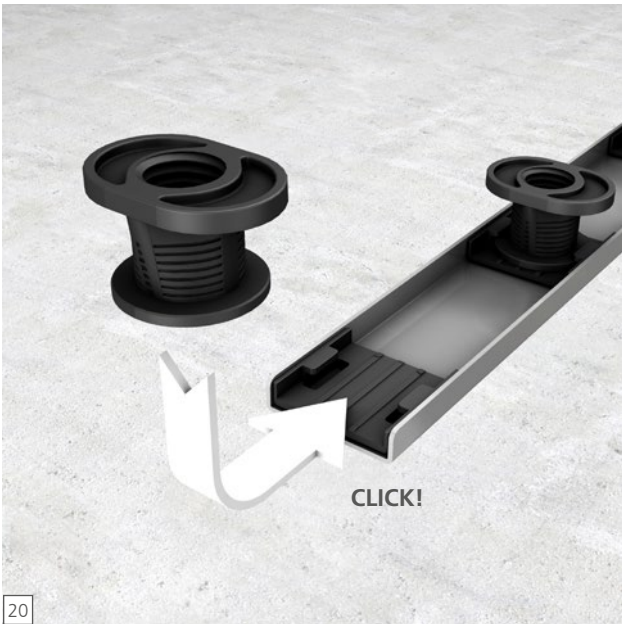

# Fundo Plano Linea

**wedi GmbH**

Hollefeldstraße 51  
48282 Emsdetten  
Deutschland

Telefon +49 2572 156-0  
Telefax +49 2572 156-133

info@wedi.de  
www.wedi.eu