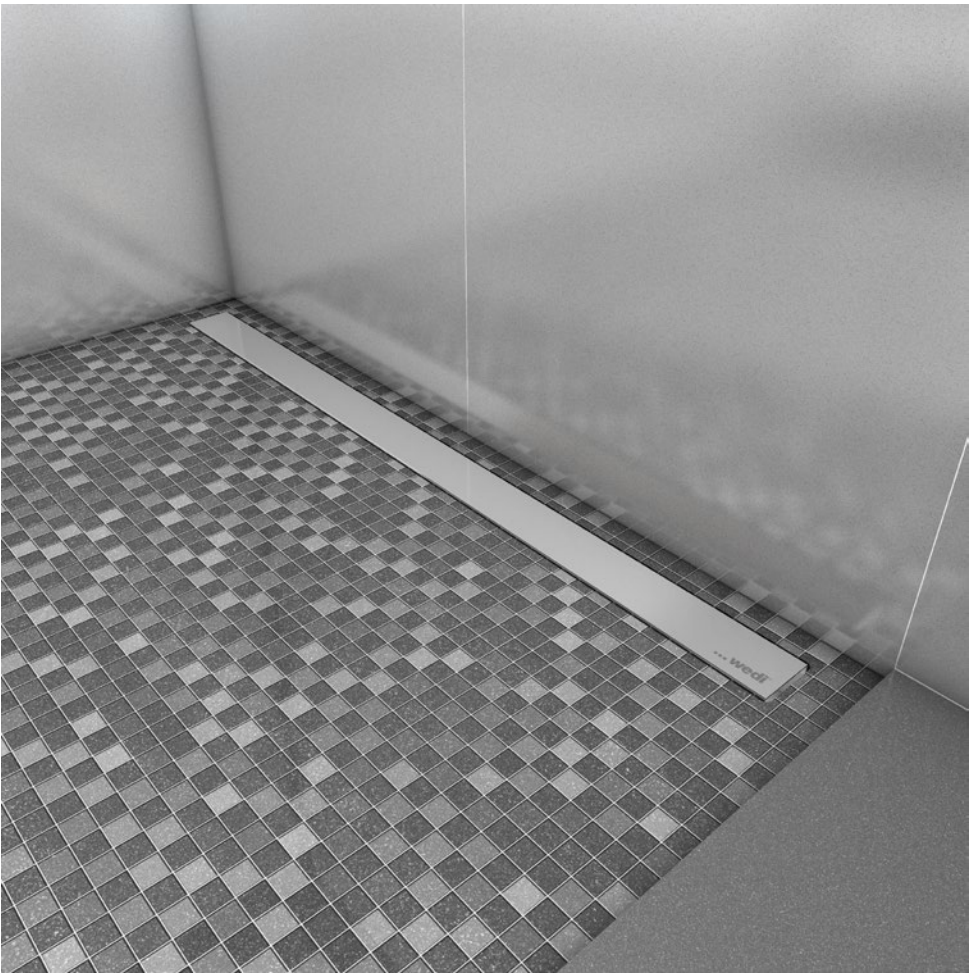

# Fundo Plano Linea

**wedi GmbH**

Hollefeldstraße 51  
48282 Emsdetten  
Deutschland

Telefon +49 2572 156-0  
Telefax +49 2572 156-133

info@wedi.de  
www.wedi.eu