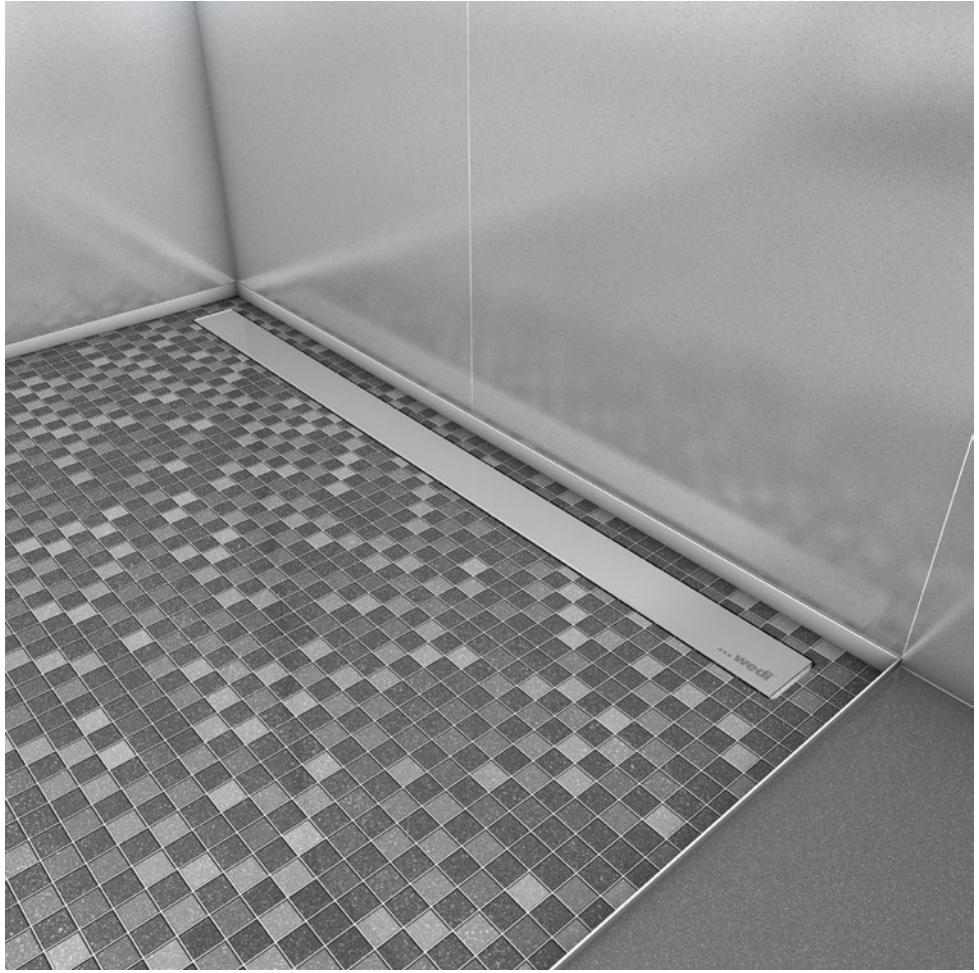

# Fundo Plano Linea

**wedi GmbH**

Hollefeldstraße 51  
48282 Emsdetten  
Deutschland

Telefon +49 2572 156-0  
Telefax +49 2572 156-133

info@wedi.de  
www.wedi.eu