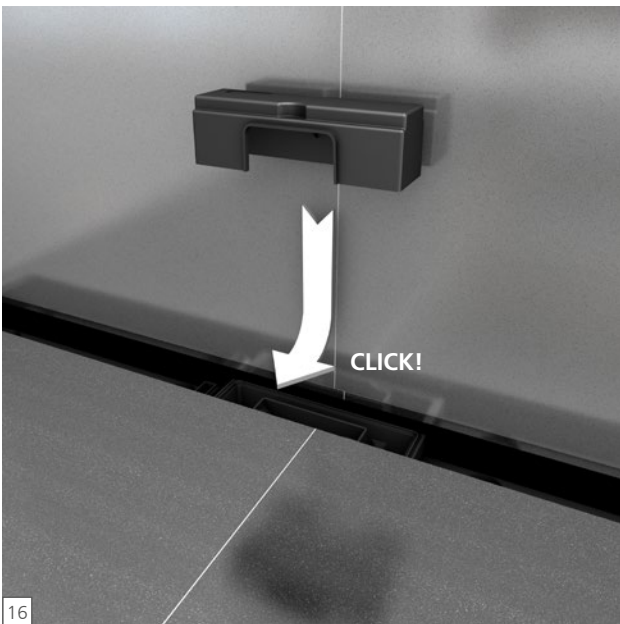

# Fundo Plano Linea

**wedi GmbH**

Hollefeldstraße 51  
48282 Emsdetten  
Deutschland

Telefon +49 2572 156-0  
Telefax +49 2572 156-133

info@wedi.de  
www.wedi.eu