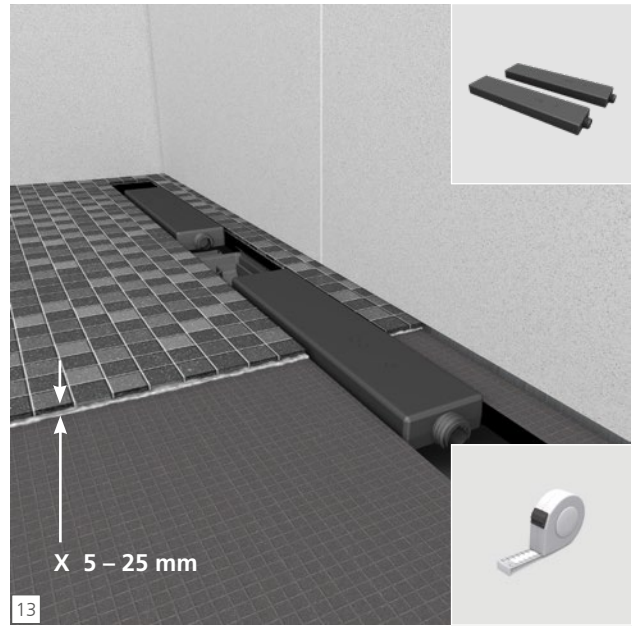

# Fundo Plano Linea

**wedi GmbH**

Hollefeldstraße 51  
48282 Emsdetten  
Deutschland

Telefon +49 2572 156-0  
Telefax +49 2572 156-133

info@wedi.de  
www.wedi.eu