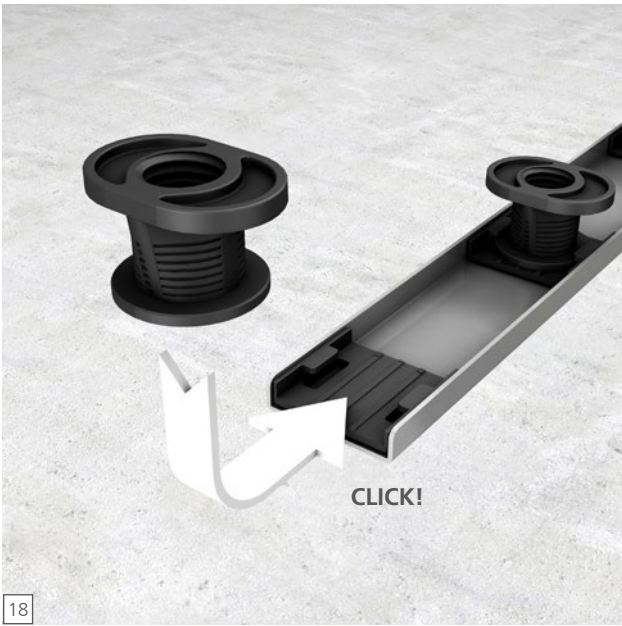

# Fundo Plano Linea

**wedi GmbH**

Hollefeldstraße 51  
48282 Emsdetten  
Deutschland

Telefon +49 2572 156-0  
Telefax +49 2572 156-133

info@wedi.de  
www.wedi.eu