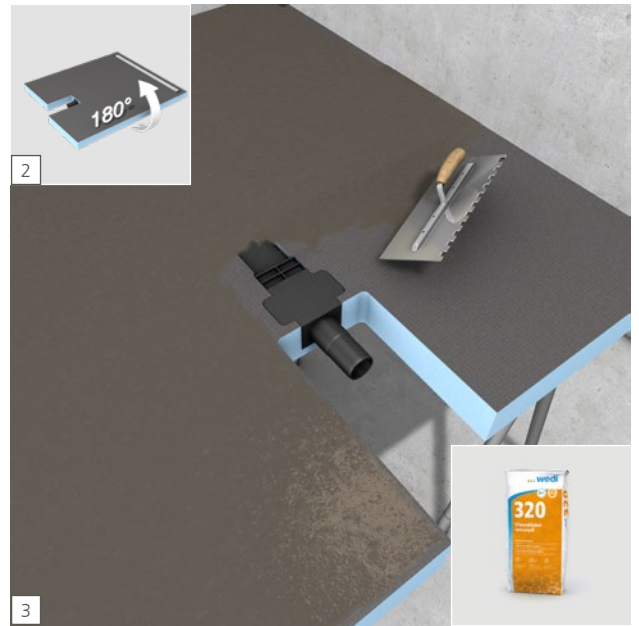

# Fundo Plano Linea

**wedi GmbH**

Hollefeldstraße 51  
48282 Emsdetten  
Deutschland

Telefon +49 2572 156-0  
Telefax +49 2572 156-133

info@wedi.de  
www.wedi.eu